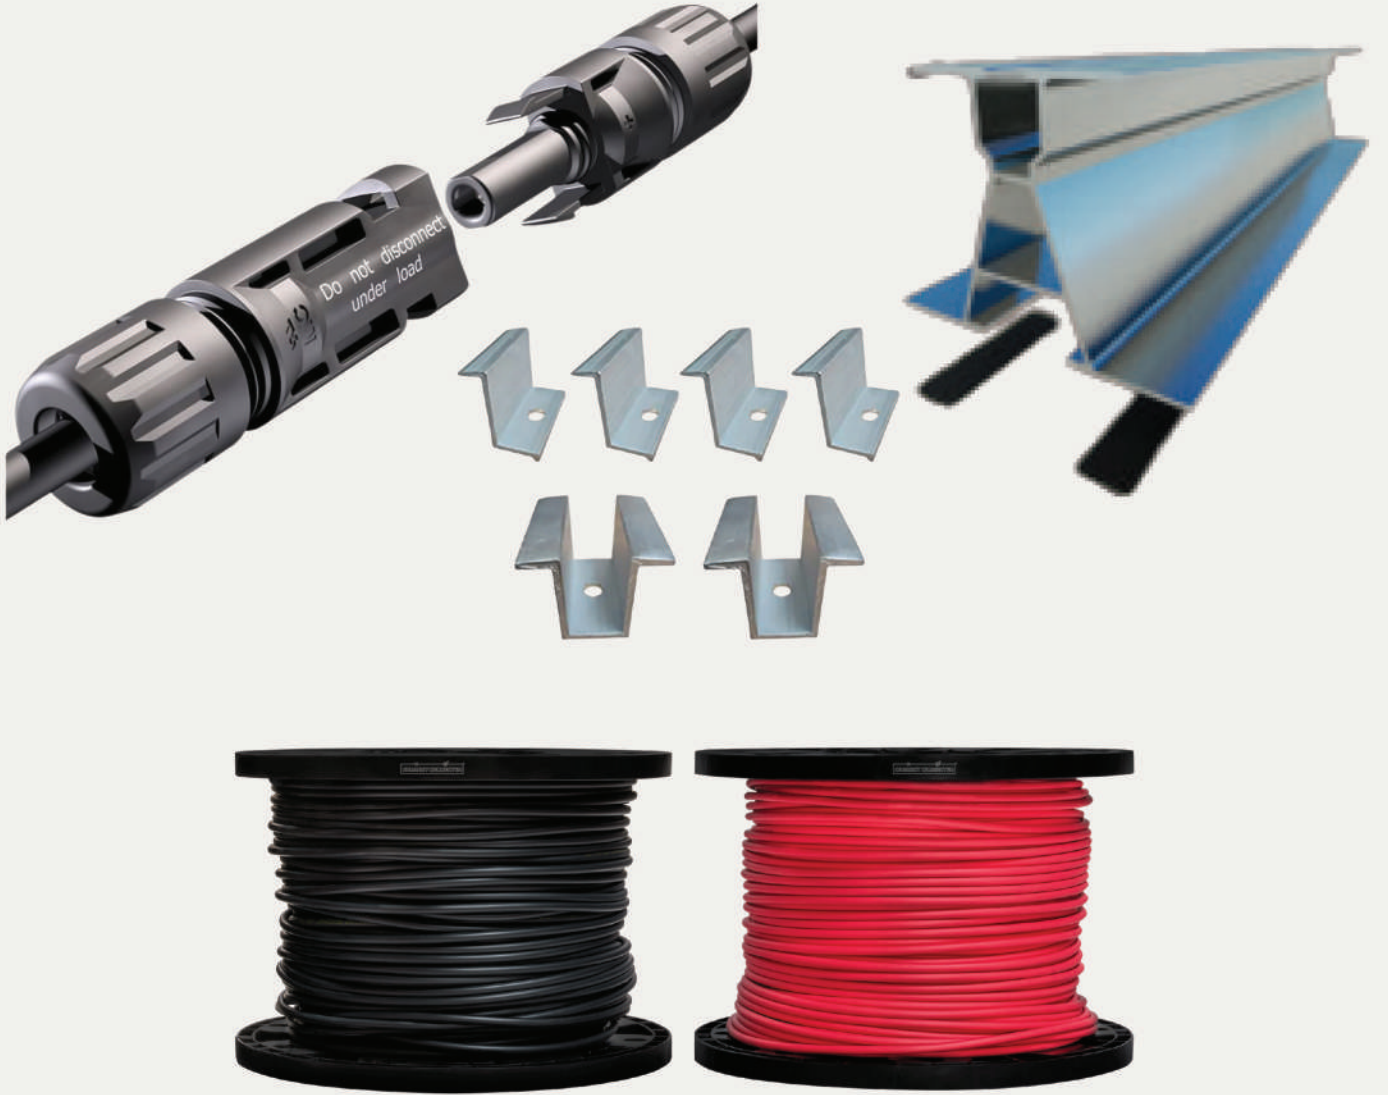

MARKA VE FİYAT SORUNUZ..

byd-enerji.com.tr

"PROJENİZE ÖZEL ÖLÇÜLER İÇİN HEMEN BİZİMLE İLETİŞİME GEÇİN!"

bydenerji@hotmail.com